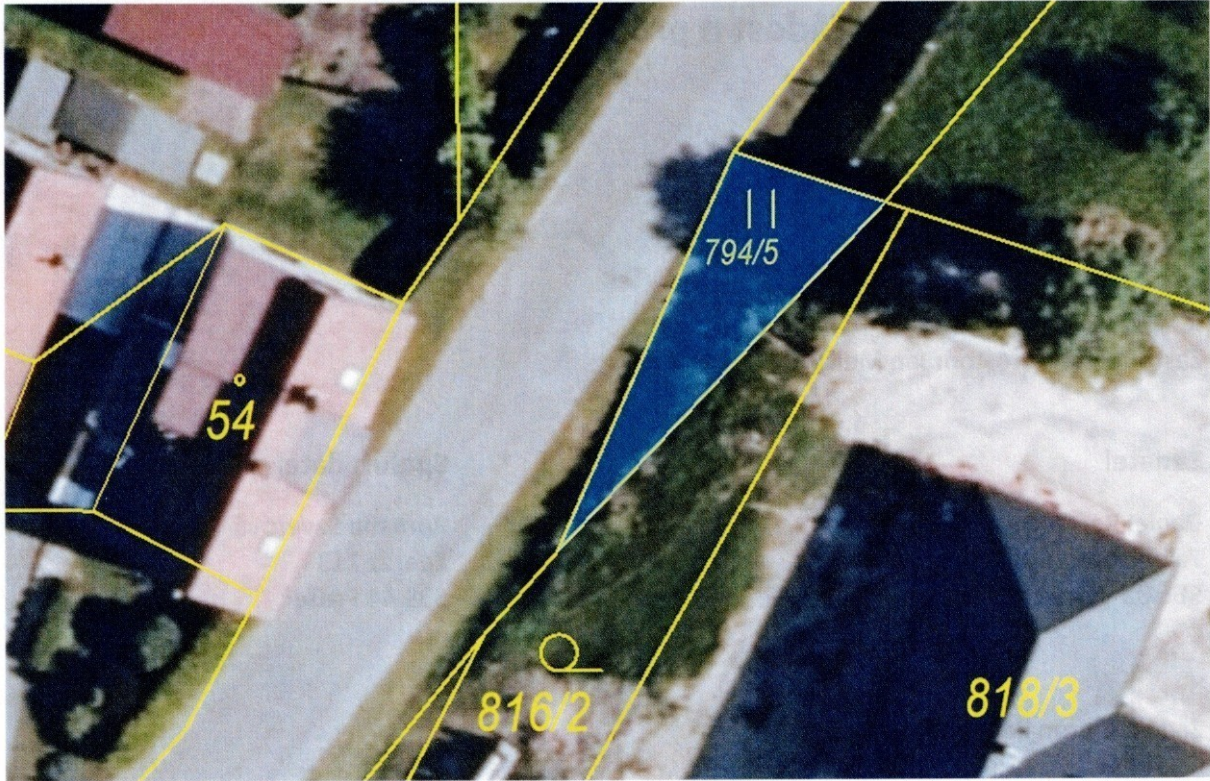

2301/1000/T2310/3

**Měřit délky-plochy** [Close] [Zoom] [Reset]

Barva měření: [Color selection] [Apply] [Cancel] [OK]

Pevná délka (m): [Input field]

Plocha: 36.06 m<sup>2</sup>  
Délka: 36.29 m  
Průběžná délka: 0 m

*Handwritten notes:*  
Vzrostl  
2392 N. E. anto amud  
194019